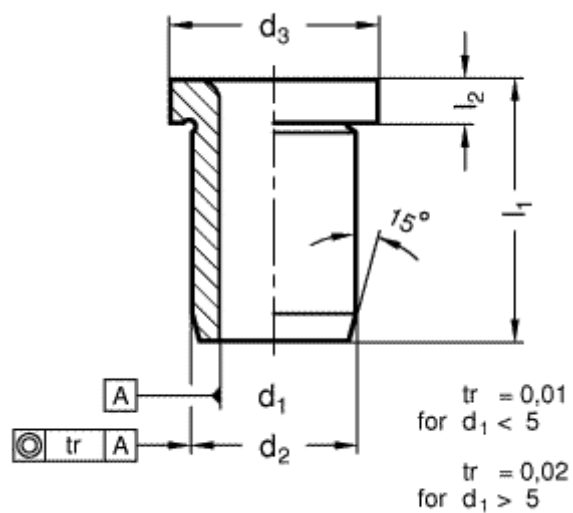

Varenummer: 201134009
Beskrivelse: E+G Borebøsning DIN 172-B3,1-8-A
med krave

Mål

$d_1 = 3,1$
 $d_2 = 6$
 $d_3 = 9$
 $l_1 = 8$
 $l_2 = 3$